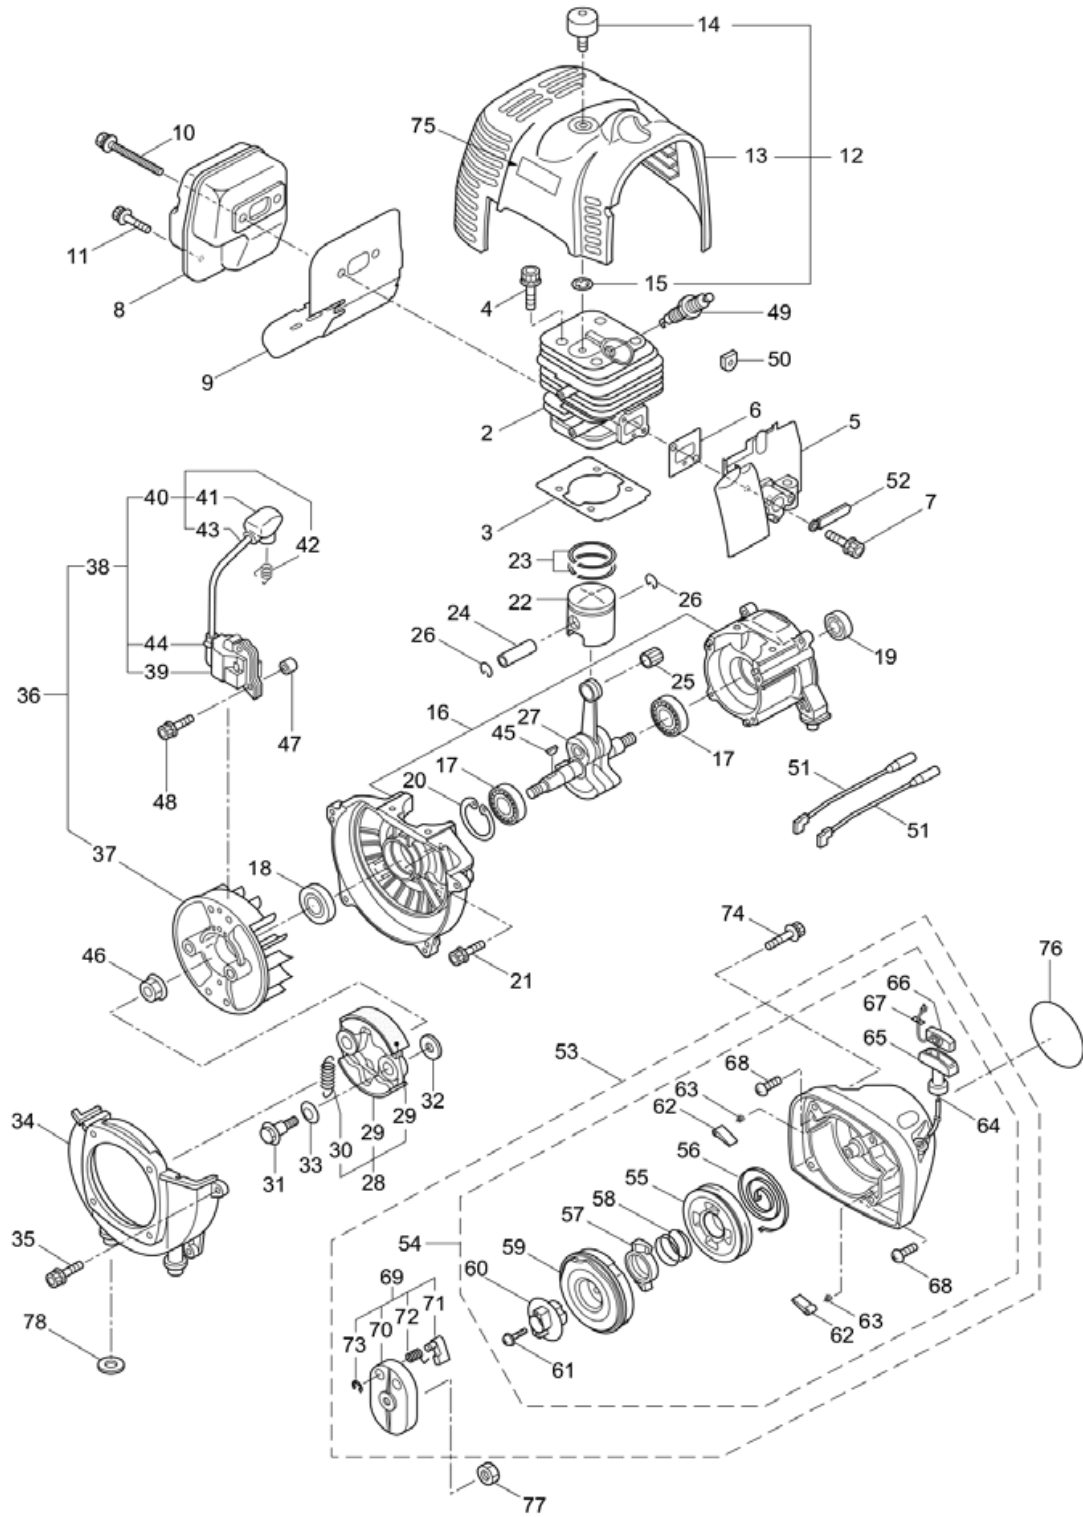

3. GK5000D ENGINE

Status	Position	Parts Number	Parts Name	Unit Quantity	Set Unit Quantity	Specification	Remarks	Maker code
	1	859411	NE500/43(GK5000D)	1		GARMEC	NE500/43	
	2	283076	CYLINDER	1		NE500	New gasket required	
	3	282259	GASKET	1	5			
	4	261612	CAP SCREW	4		M5X30	M5x30	
	5	282261	INSULATOR	1		NE420	New gasket required	
	6	282262	GASKET	1				
	7	267290	CAP SCREW	2	5	M5X20WSW+オ	M5x20	
	8	282264	MUFFLER	1		NE420		
	9	282271	GASKET	1				
	10	266713	CAP SCREW	2		M5X60フワジ	M5x60	
	11	283315	CAP SCREW	1		M5X12W-12	M5x12W-12	
	12	286390	TOP COVER ASSY	1			Incl.13-15	
	13	282274	TOP COVER	1		アカ		
	14	285843	KNOB BOLT	1				
	15	286362	WASHER	1	5	M6	M6	
	16	282277	CRANKCASE	1				
	17	262658	BEARING 6202 C3	2		6202C3**	#6202C3	
	18	262660	OIL SEAL	1		AE0610-E0 (NOK)	TC15357	
	19	262565	OIL SEAL	1		ISCD15257	ISCD15257	
	20	012380	SNAP RING	1		アサキ35	#35	
	21	261612	CAP SCREW	4		M5X30	M5x30	
	22	283675	PISTON	1		NE500		
	23	282941	PISTON RING	2		NE500	(2)Required	
	24	262749	PISTON PIN	1		7.5X11X33.5		
	25	262659	NEEDLEBEARING KTV111414EGX01B2	1		KTV111414EG01B2	KTV111414EG01B2	
	26	262479	CLIP PISTON	2				
	27	283038	SHAFT COMPLETE	1		NE420		
	28	282743	CLUTCH ASSY	1		78 コツク	Incl.29,30	
	29	282624	CLUTCHSHOE	2			(2)required	
	30	263617	SPIRAL SPRING	1		2.3-44.8L	2.3-44.8L	
	31	283671	CLUTCH BOLT	2		M8X1.25 ムツク	M8x1.25	
	32	262683	WASHER	2	5	8X22XT1.2	8x22xt1.2	
	33	262682	WAVE WASHER	2	5			
	34	282285	FAN COVER	1		NE420		
	35	261250	CAP SCREW	4	5	M5X20	M5x20	
	36	282287	ROTOR ASSY	1			Incl.37-44	
	37	282288	ROTOR	1				
	38	282289	IGNITION COIL ASSY	1		SHIC 110	Incl.39-44	
	39	267572	COIL	1		SHIC 110		
	40	282290	CORD ASSY	1			Incl.41-43	
	41	282292	PLUG CAP	1				
	42	261075	CONNECTOR	1		10805-40061		
	43	282291	CORD	1				
	44	261072	CAP	1		イワダ 10855-40101		
	45	261076	WOODRUFF KEY 3X10	1	5	アサキ 3X10	3x10	
	46	262731	NUT	1		M10X17XT8#721	M10	
	47	280381	SPACER	2	5			
	48	283669	SCREW	2		M4X25WSW+ニ	M4x25	
	49	262483	SPARK PLUG NGK BPMR6Y	1		NGK BPMR6Y	NGK BPMR6Y	
	50	281172	GROMMET	1		クハ(N1.5)		
	51	267492	LEAD	2		130B#HCBH	130L	
	52	264588	CLAMP	1	5			
	53	282294	RECOIL STARTER ASSY	1			Incl.54-73	
	54	282295	RECOIL STARTER ASSY	1			Incl.55-68	
	55	280994	PULLEY	1				
	56	280995	SPIRAL SPRING	1				
	57	280996	PAWL	1				
	58	280997	RETURN SPRING	1				
	59	283123	SPRING COMPLETE	1		1.0X14X1000		
	60	280999	PLATE	1				
	61	281000	SET SCREW	1