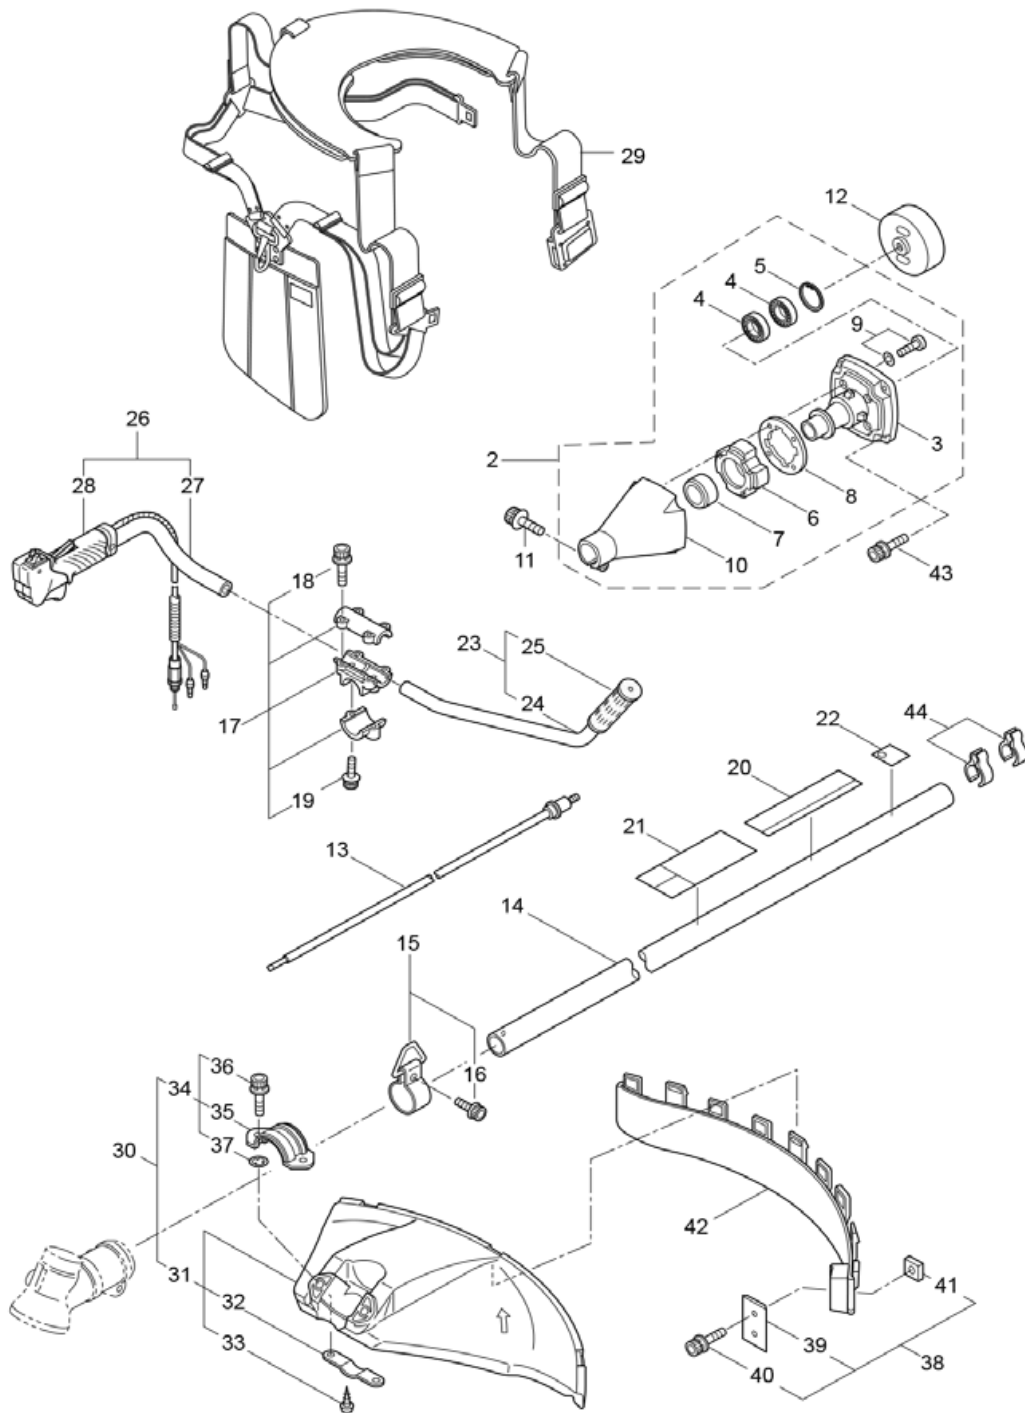

PARTS LIST

GK5000D

CONTENTS

1. MAIN BODY	1 ~ 2
2. GEARCASE.....	3 ~ 4
3. ENGINE	5 ~ 8
4. CARBURETOR, FUEL TANK	9 ~ 12
5. ACCESSORIES	13 ~ 14

2017. 11.

P/N 523702-2

1. GK5000D
MAIN BODY

Stato	Posizione	Numero di parti	Nome delle parti	Quantità unitaria	Imposta la quantità di unità	Specifiche	Osservazioni	codice produttore
	1	364309	GK5000D (GARMEC)	1				
	2	234162	GRUPPO BORSA FRIZIONE	1		B43/B50R(MUS)	Incl.3-10	
	3	234143	CUSCINETTO DELLA CASSA	1				
	quattro	140474	CUSCINETTO 6202 ZZ	2		#6202ZZ	#6202ZZ	
	Cinque	012380	ANELLO A SCATTO	1		Anayou 35	#35	
	6	217045	RESPINGENTE	1				
	7	217046	RESPINGENTE	1				
	8	217047	RONDELLA	1		Maru 74		
	9	092033	VITE	quattro	Dieci	M5X15	M5x15	
	Dieci	227728	ADATTATORE PER TUBO ESTERNO	1				
	11	217134	BULLONE	1		M6X30	M6x30	
	12	211203	TAMBURO DELLA FRIZIONE	1		78XM8		
	13	217897	ALBERO DI TRASMISSIONE	1				
	14	217900	TUBO ESTERNO	1		28XT1.6X1450L		
	15	231887	GRUPPO STAFFA SOSPESA	1		(28) Bullone Anatsuki	Incl.16	
	16	261762	VITE	1		M5X14F	M5x14	
	17	231888	STAFFA MANIGLIA	1		28 marzo	Incl.18,19	
	18	217138	BULLONE	quattro		M6X25	M6x25	
	19	217134	BULLONE	2		M6X30	M6x30	
	20	235722	TARGA NOME	1		GK5000D	GK5000D	
	ventuno	223188	SEGNO DI ATTENZIONE	1		Marchio CE		
	ventidue	228207	ETICHETTA	1		115 DB		
	ventitré	228398	GESTIRE UN ASSY	1		Tipo EO/manico in alluminio	Incl.24,25	
	ventiquattro	228399	MANEGGIARE	1		(19) XT2.0 EO		
	venticinque	226512	PRESA	1		(19) Nero		
	26	229762	MANIGLIA ASSY-SINISTRA	1		Tipo EO/manico in alluminio	Incl.27,28	
	27	228401	MANEGGIARE	1		(19) Fessura/Anatsuki EO		
	28	229763	Gruppo leva acceleratore (229763)	1				
	29	232001	GRUPPO CINGHIA APPENDIBILE	1		Impronta Muji/Maruyama		
	30	235713	GRUPPO COPERTURA DI SICUREZZA	1		Tetsuba Kenya CE Kuro 42	Incl.31-37	
	31	232012	GRUPPO COPERTURA DI SICUREZZA	1		Tetsuba Kenya CE Kuro 42	Incl.32,33	
	32	237364	STAFFA FILETTATA	1		42		
	33	221580	VITE	1	Dieci	Truss 2-sho M4X8	4x8	
	34	232093	STAFFA	1		Mi dispiace	Incl.35-37	
	35	223179	STAFFA	1				
	36	220632	VITE A TAPPO	2		M6X30	M6x30	
	37	231704	RONDELLA	2		6X13XT1.0 Naturale	6x13xt1.0	
	38	231882	GRUPPO TAGLIERINA	1		ryoba/appartamento	Incl.39-41	
	39	230747	TAGLIACORDA	1		ryoba/appartamento		
	40	261250	VITE A TAPPO	1	Cinque	M5X20	M5x20	
	41	228325	DADO QUADRATO	1		M5		
	42	231033	ESTENSIONE COPERCHIO	1		Non toccherà nero/ribunashi		
	43	219113	VITE A TAPPO	quattro		M6X20	M6x20	
	44	219161	GUIDA DEL FILO	2				