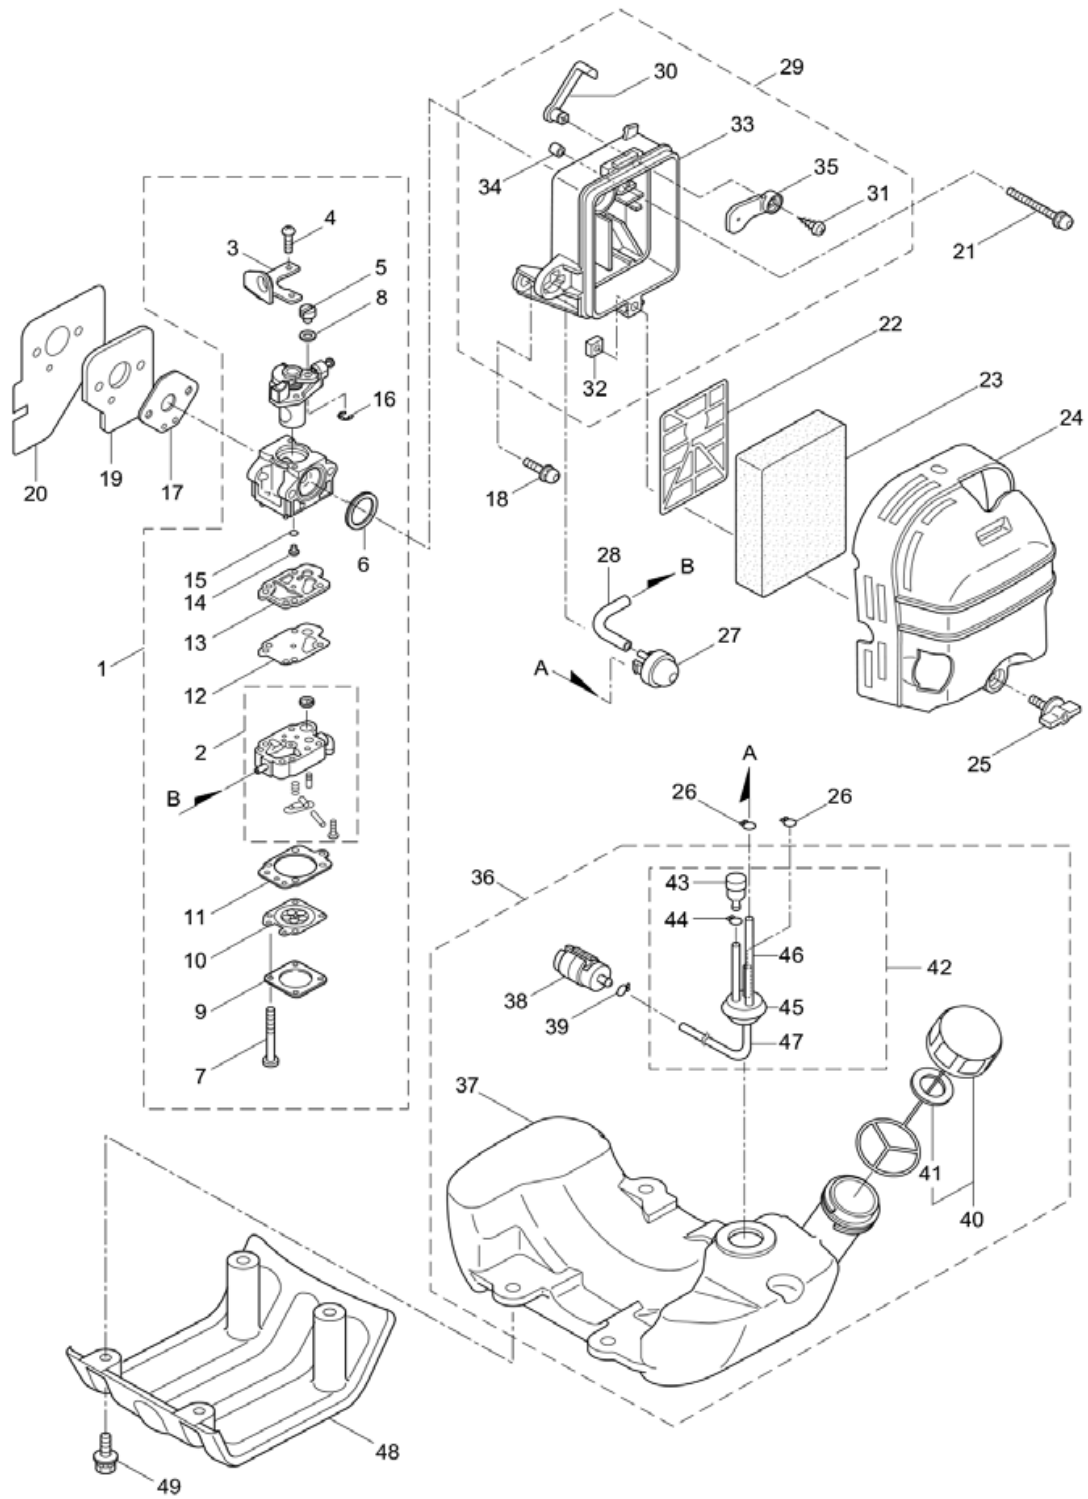

4. GK5000D
CARBURETOR, FUEL TANK

Status	Position	Parts Number	Parts Name	Unit Quantity	Set Unit Quantity	Specification	Remarks	Maker code
×	1	284109	CARBURETOR ASSY	1		WYK-293	Incl.2-16 New gasket required	
	2	283124	CARBURETOR BODY	1		WB5-7437		
	3	264677	BRACKET	1		WB167-143		
	4	261875	SCREW	2		WB96-323		
	5	261658	SWIVEL	1		WB52-34		
	6	261657	PACKING	1		WB16-171		
	7	263737	SCREW	4		WB96-325		
	8	264678	WASHER	1	5	WB136-221		
	9	263726	COVER PLATE	1		WB21-158		
	10	283905	DIAPHRAGM METERRING	1		WB95-614		
	11	263727	GASKET	1		WB92-192		
	12	262994	DIAPHRAGM	1		WB95-99		
	13	282576	GASKET	1		WB92-415		
	14	283125	JET	1		WB112-3070-490		
	15	261871	O-RING	1		WB16-104		
	16	261876	RING	1		WB16-71		
	17	282301	GASKET	1				
	18	264807	CAP SCREW	1	5	M5X16WSWホ	M5x16	
	19	283086	DIVIDER	1				
	20	283087	GASKET	1				
	21	262720	CAP SCREW	2	5	M5X55WSWホ	M5x55	
	22	282481	PLATE	1				
	23	282306	ELEMENT	1				
	24	285163	CLEANER COVER	1		カロ NE420ヨウマ-カナ シ		
	25	281438	KNOB	1				
	26	261117	CLIP	2				
	27	282299	PRIMER	1				
	28	282512	PIPE	1				
	29	282302	HOUSING ASSY	1			Incl.30-35	
	30	282305	LEVER	1				
	31	269032	SCREW	1	5	タツビ ンネジ 3.5X8		
	32	269423	NUT	1	5	シカケナットM5		
	33	282303	HOUSING BODY	1				
	34	282484	SLEEVE	3				
	35	282304	MACHINED DISC	1				
	36	282309	TANK ASSY	1		A38B73C180D92	Incl.37-47	
	37	282310	FUEL TANK	1		ナチュラル		
△	38	267328	FUEL FILTER ASSY	1		125-532		
	39	261117	CLIP	1				
	40	275306	FUEL TANK CAP ASSY	1			Incl.41	
	41	274875	PACKING	1		KRYNAC4975F		
	42	282312	PIPE ASSY	1			Incl.43-47	
	43	261590	BREATHER SUB ASSY	1				
	44	261117	CLIP	1				
	45	268065	GROMMET	1		37ナ		
	46	282511	OVER FLOW PIPE	1				
	47	262649	FUEL PIPE	1		3X5X180L(カ)		
	48	285757	STAND	1				
	49	281714	CAP SCREW	4		M5X20WSW-12	M5x20