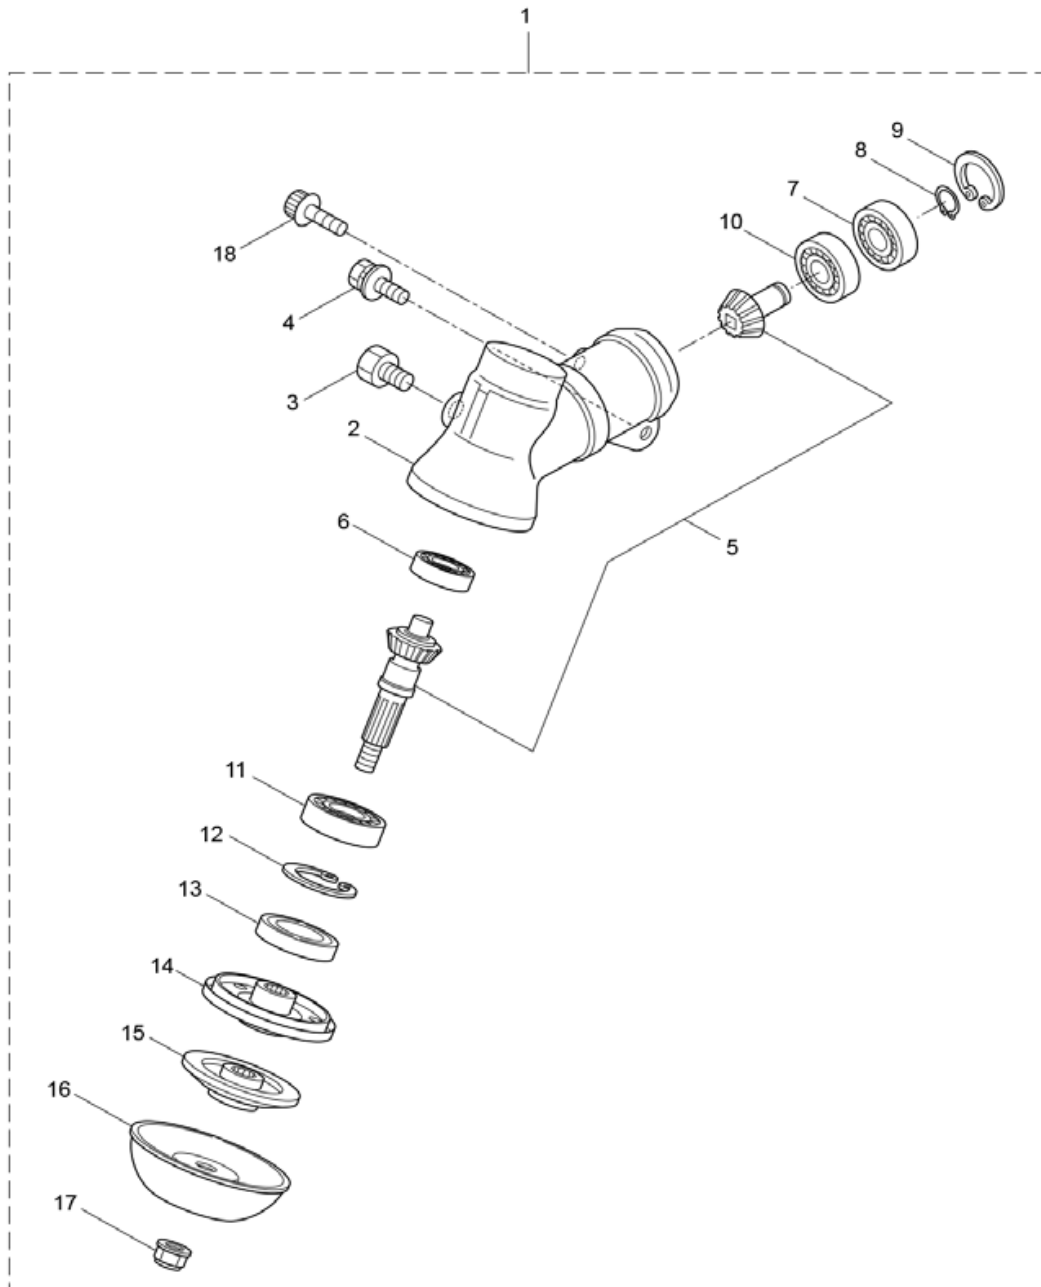

2. GK5000D
GEARCASE

Status	Position	Parts Number	Parts Name	Unit Quantity	Set Unit Quantity	Specification	Remarks	Maker code
	1	234835	GEAR CASE	1		M10ネジ /6かアナキ	Incl.2-18	
	2	232833	GEAR CASE	1		キヨカカ'タ/28		
	3	234109	BOLT	1	5	M8X8	M8x8	
	4	217134	BOLT	1		M6X30	M6x30	
	5	234349	GEAR SET	1		55' /φ6.1 14:19		
	6	014490	BEARING 6000	1		#6000	#6000	
	7	106933	BEARING 6000Z	1		#6000Z	#6000Z	
	8	014210	SNAP RING	1	5	ジ'クヨウ10	#10	
	9	054676	RING SNAP	1	5	ア'ナヨウ26	#26	
	10	014490	BEARING 6000	1		#6000	#6000	
	11	012544	BEARING	1		#6202	#6202	
	12	012380	SNAP RING	1		ア'ナヨウ35	#35	
	13	232049	OIL SEAL	1		D21355	D21355	
	14	232322	BRACKET A	1				
	15	232052	BRACKET B	1				
	16	230849	NUT COVER	1		T1.5		
	17	232920	NUT	1		M10X1.25 ビタ'リ	M10x1.25	
	18	217135	BOLT	1		M6X10	M6x10